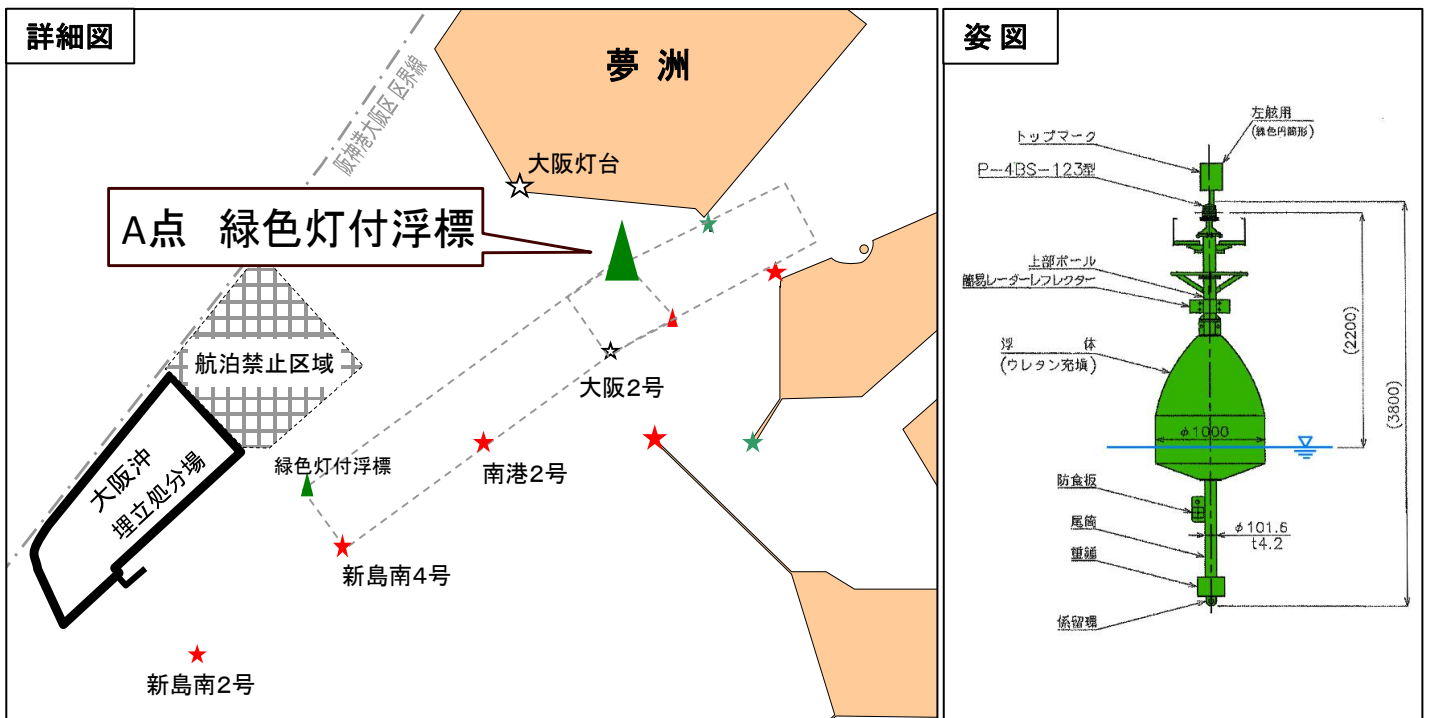

お知らせ

平成31年4月12日
大阪港航行安全情報センター
TEL06-6612-4363 FAX06-6612-4366

阪神港大阪区第6区 緑色灯付浮標設置のお知らせ 記

- 1 日 時 平成31年4月12日(金)
- 2 場 所 下図の通り
- 3 概 要 阪神港大阪区第6区に航行制限区域北端を明示する『緑色灯付浮標』が新たに設置されました。

設置された緑色灯付浮標は次のとおりです。

▲ A点 (緑色灯付浮標)	
灯 質	毎3秒に1閃光
灯 色	緑 色
光達距離	5.5km
設置場所	北緯 34° 38′ 24″ (23.9)
	東経 135° 23′ 10″ (09.8)

- 4 連絡先 担当係 : 大阪市港湾局 計画整備部 海務課
連絡先 : 06-6571-1966

船舶への周知について、御協力下さい。